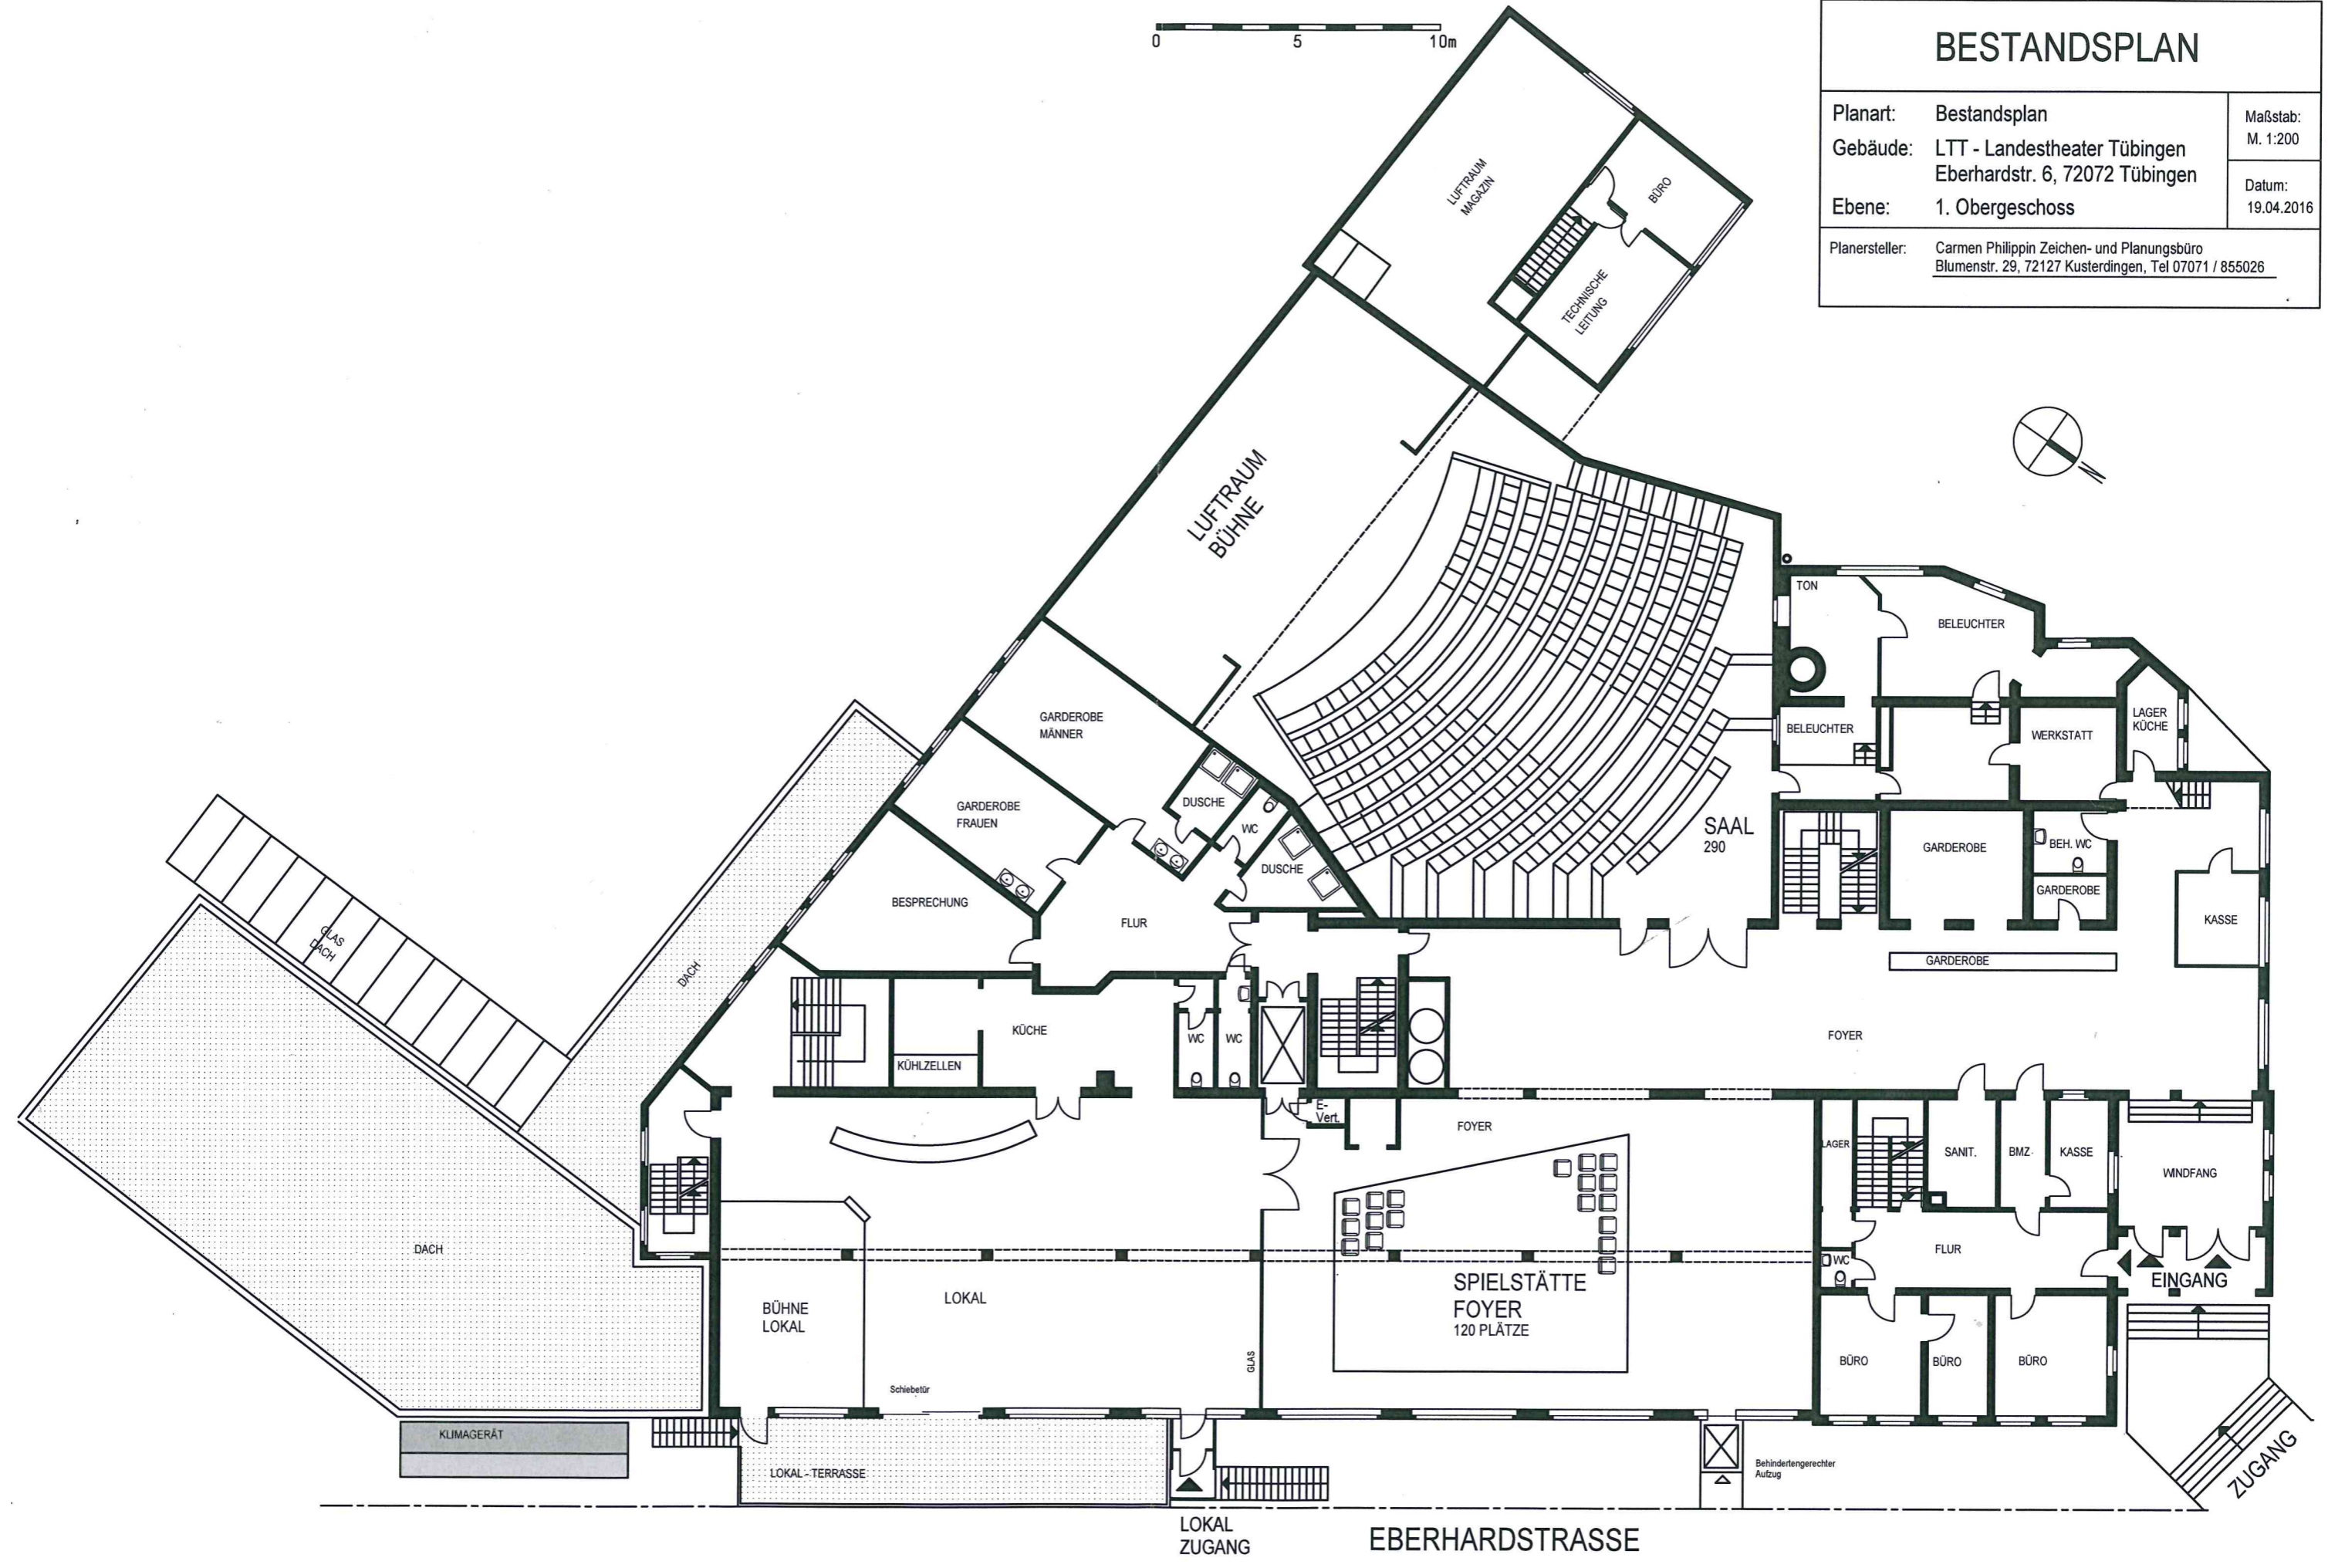

# BESTANDSPLAN

Planart:	Bestandsplan	Maßstab:	M. 1:200
Gebäude:	LTT - Landestheater Tübingen Eberhardstr. 6, 72072 Tübingen	Datum:	19.04.2016
Ebene:	1. Obergeschoss		
Planersteller:	Carmen Philippin Zeichen- und Planungsbüro Blumenstr. 29, 72127 Kusterdingen, Tel 07071 / 855026		

LOKAL ZUGANG EBERHARDSTRASSE

ZUGANG

Behindertengerechter Aufzug