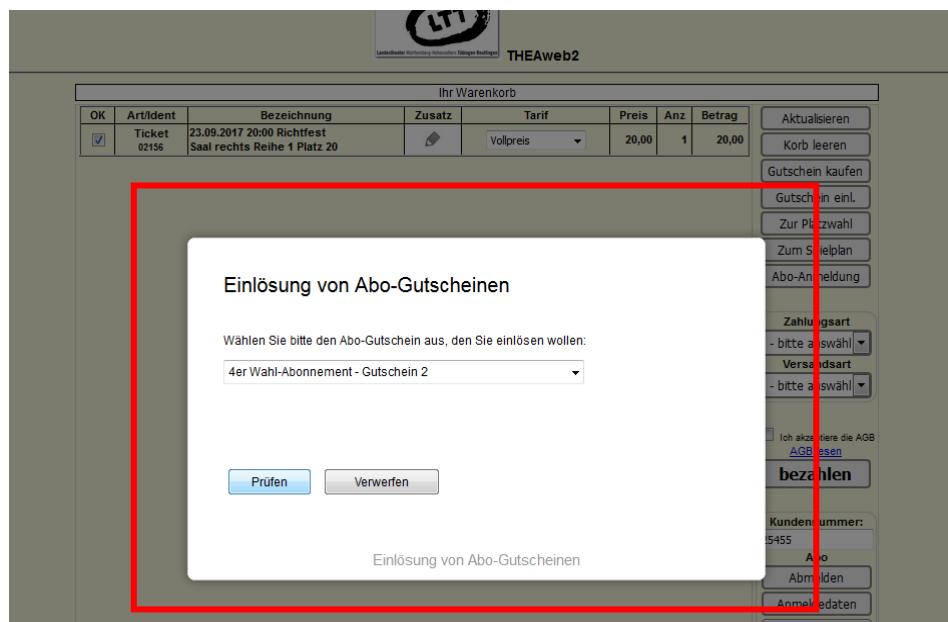

Bei der Einlösung von Wahlabo-Gutscheinen gilt es Folgendes zu beachten:

Als Voraussetzung muss Ihre Bankverbindung muss bei uns hinterlegt sein.

Nachdem Sie sich Karten ausgesucht und in den Warenkorb gelegt haben, müssen Sie die Spalte ZUSATZ anwählen (Abbildung 1) und hier Ihren entsprechenden Gutschein prüfen und einlösen (Abbildung 2 und 3)!

Abbildung1:

Abbildung 2:

Abbildung 3:

The screenshot shows a modal window titled "Einlösung von Abo-Gutscheinen" (Redemption of Subscription Vouchers). The form contains the following fields and values:

Abo:	4er Wahl-Abonnement
Abonnent:	Test Abo
Gutschein:	4er Wahl-Abonnement - Gutschein 2
Wert des Gutscheines:	12,50 EUR
Preis des Platzes:	15,00 EUR
Zuzahlung:	2,50 EUR

Below the form, there are two buttons: "Einlösen" (highlighted with a red box) and "Verwerfen". At the bottom of the modal, it says "Einlösung von Abo-Gutscheinen".

The background interface shows a ticket selection screen with a total price of 20,00 EUR. The bottom status bar indicates "Aktuell im Warenkorb: 1 Positionen, 1 Einzelpositionen" and "Gesamtpreis: 20,00 darin MwSt: 0,00".