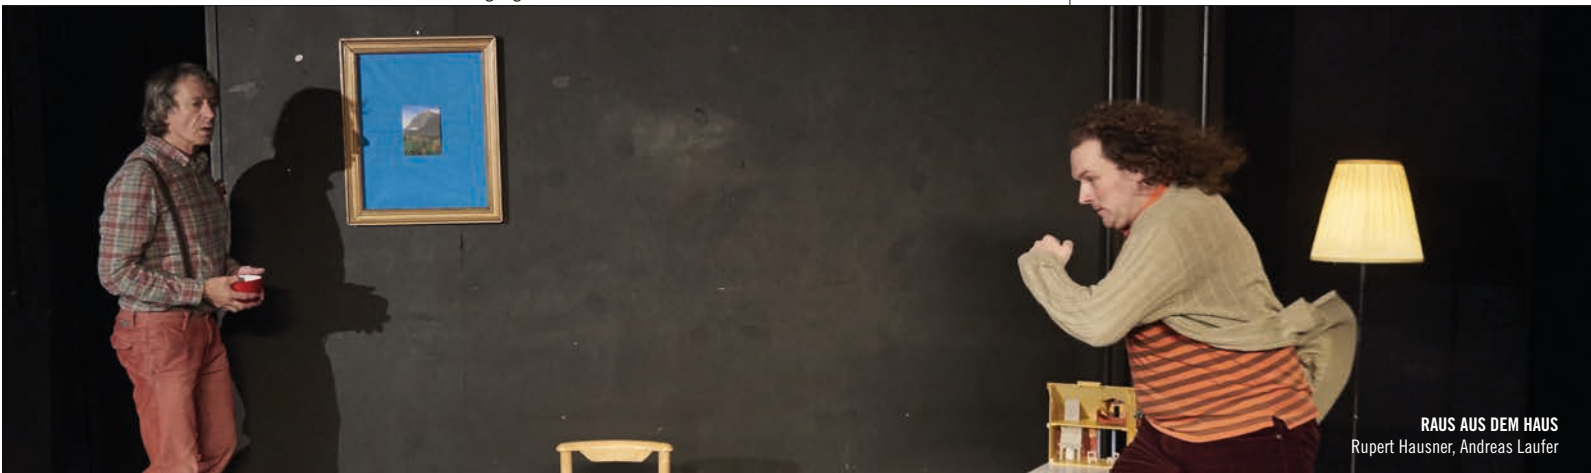

DI 01	Der schöne Fischer 6+ Türkisches Märchen, bearbeitet von Anne-Kathrin Klatt · UA		Werkstatt 11:00 - 12:10 6 - 11,50 Euro	Geschichten aus der Quasseltasche von Klatt UA · 3+ · 10:00 Kinderhaus Bühler Tal, Tübingen
MI 02	Der schöne Fischer 6+ Türkisches Märchen, bearbeitet von Anne-Kathrin Klatt · UA		Werkstatt 11:00 - 12:10 6 - 11,50 Euro	Geschichten aus der Quasseltasche von Klatt UA · 3+ · 10:30 Kindergarten Brandhecke, Dettingen
DO 03	Supertrumpf 10+ Geschwistergeschichte von Esther Becker		Werkstatt 11:00 4,50 - 10 Euro	
FR 04	Kopf voll, Herz leer! 14+ Projekt des tjc (Theaterjugendclub am LTT) · UA		Werkstatt 11:00 - 11:55 4,50 - 10 Euro	Der schöne Fischer von Anne-Kathrin Klatt · UA · 6+ 10:00 Theater am Ring, Villingen-Schwenningen
SO 06	Ein Engel für alle Fälle – Teil 2 Nikolaus Vierteilige Weihnachts-Theater-Serie für die ganze Familie Märchenkrimi – Der Weihnachtsfall 6+ Improvisationstheater von Michael Miensopust · UA Adventsüberraschung 3+ Geschichten, Lieder, Tanz, Theater oder etwas anderes Lagerfeuer & Bratäpfel grillen	ADVENTSZAUBER ADVENTSZAUBER ADVENTSZAUBER ADVENTSZAUBER	Saal 15:00 - 15:30 Eintritt frei! Werkstatt 16:00 - 16:45 4,50 - 10 Euro, Abo W LTT-Oben 16:00 3 Euro LTT-Hof 16:45, Eintritt frei!	Supertrumpf von Esther Becker · 10+ 15:00 TheaterInKempton
MO 07				Supertrumpf von Esther Becker · 10+ 10:00 TheaterInKempton
DI 08	In einem tiefen, dunklen Wald 6+ Kindermusical von Heiner Kondsckak nach Paul Maar · UA		Werkstatt 11:00 - 12:30 6 - 11,50 Euro	
MI 09	Raus aus dem Haus 3+ Entdeckungsreise von Ingeborg von Zadow Nina und Paul 10+ Klassenzimmerstück von Thilo Reffert · UA		Kinderhaus Frondsberg 10:00 - 10:40 geschlossene Vorstellung Hügelschule 10:30 - 11:30 geschlossene Vorstellung	
DO 10				Der schöne Fischer von Anne-Kathrin Klatt · UA · 6+ 10:30 Spitalhof, Leonberg
FR 11	Tschick 14+ Theater-Roadmovie nach dem Roman von Wolfgang Herrndorf Lucky Gans 4+ Tierisch musikalischer Western von Anne-Kathrin Klatt · UA		Werkstatt 11:00 - 13:00 4,50 - 10 Euro LTT-Oben 11:00 - 11:40 4,50 - 10 Euro	
SA 12	Tschick 14+ Theater-Roadmovie nach dem Roman von Wolfgang Herrndorf		Werkstatt 20:00 - 22:00 8,50 - 20 Euro, Abo W	
SO 13	Ein Engel für alle Fälle – Teil 3 Vierteilige Weihnachts-Theater-Serie für die ganze Familie In einem tiefen, dunklen Wald 6+ Kindermusical von Heiner Kondsckak nach Paul Maar · UA Adventsüberraschung 3+ Geschichten, Lieder, Tanz, Theater oder etwas anderes Lagerfeuer & Bratäpfel grillen	ADVENTSZAUBER ADVENTSZAUBER ADVENTSZAUBER ADVENTSZAUBER	Saal 15:00 - 15:30 Eintritt frei! Werkstatt 16:00 - 17:30 6 - 11,50 Euro, Abo W LTT-Oben 16:00 3 Euro LTT-Hof 16:45, Eintritt frei!	
MO 14	In einem tiefen, dunklen Wald 6+ Kindermusical von Heiner Kondsckak nach Paul Maar · UA		Werkstatt 11:00 - 12:30 6 - 11,50 Euro	
DI 15	In einem tiefen, dunklen Wald 6+ Kindermusical von Heiner Kondsckak nach Paul Maar · UA		Werkstatt 11:00 - 12:30 6 - 11,50 Euro	
MI 16	Supertrumpf 10+ Geschwistergeschichte von Esther Becker		Werkstatt 11:00 4,50 - 10 Euro	
DO 17	Supertrumpf 10+ Geschwistergeschichte von Esther Becker		Werkstatt 11:00 4,50 - 10 Euro	
FR 18				Raus aus dem Haus von Ingeborg von Zadow · 3+ 10:30 Kindergarten Roßbergstraße, Ammerbuch
SA 19	Lucky Gans 4+ Tierisch musikalischer Western von Anne-Kathrin Klatt · UA		LTT-Oben 16:00 - 16:40 4,50 - 10 Euro, Abo W	
SO 20	Ein Engel für alle Fälle – Teil 4 Vierteilige Weihnachts-Theater-Serie für die ganze Familie Ein Tag wie das Leben 4+ Stück ohne Worte von Michael Miensopust und Anne-Kathrin Klatt · UA Adventsüberraschung 6+ Geschichten, Lieder, Tanz, Theater oder etwas anderes Lagerfeuer & Bratäpfel grillen	ADVENTSZAUBER ADVENTSZAUBER ADVENTSZAUBER ADVENTSZAUBER	Saal 15:00 - 15:30 Eintritt frei! Werkstatt 16:00 - 16:45 4,50 - 10 Euro, Abo W LTT-Oben 16:00 3 Euro LTT-Hof 16:45, Eintritt frei!	
DI 22	Immer wieder wächst das Gras Die Randgruppencombo spielt Gundermann		Saal 20:00 8 - 21,50 Euro, Abo W	
MI 23	Immer wieder wächst das Gras Die Randgruppencombo spielt Gundermann		Saal 20:00 8 - 21,50 Euro, Abo W	
DO 24	Der schöne Fischer 6+ Heiligabend Türkisches Märchen, bearbeitet von Anne-Kathrin Klatt · UA Der schöne Fischer 6+ Türkisches Märchen, bearbeitet von Anne-Kathrin Klatt · UA		Werkstatt 10:00 - 11:10 7,50 - 18 Euro Werkstatt 12:30 - 13:40 7,50 - 18 Euro	
SA 26	In einem tiefen, dunklen Wald 6+ 2. Weihnachtstag Kindermusical von Heiner Kondsckak nach Paul Maar · UA		Werkstatt 16:00 - 17:30 6 - 11,50 Euro, Abo W	
SO 27	Tschick 14+ Theater-Roadmovie nach dem Roman von Wolfgang Herrndorf		Werkstatt 18:00 - 20:00 8,50 - 20 Euro, Abo W	

RAUS AUS DEM HAUS
Rupert Hausner, Andreas Laufer

INFO UND KARTEN

JUNGES LTT

Eberhardstraße 6, 72072 Tübingen
landestheater-tuebingen.de

EINZELBESTELLUNGEN
Theaterkasse
Tel.: 07071 / 931 314 9
kasse@landestheater-tuebingen.de
Di - Fr 14:00 - 19:00 / Sa 10:00 - 13:00

GRUPPENBESTELLUNGEN
Uschi Berberich
Tel.: 07071 / 15 92 55
berberich@landestheater-tuebingen.de
Mo - Do 10:00 - 15:00 Uhr

Der Kartenvorverkauf beginnt mit Erscheinen des Monatsspielplans. Karten sind vom Umtausch und von der Rückgabe ausgeschlossen.

Alle Vorverkaufsstellen für das Kulturticket NeckarAlb finden Sie unter:
landestheater-tuebingen.de/vvk-stellen

JUNGES LTT (bis 18 Uhr) / TJC

SAAL
Gruppen (ab 10 Personen) 6 Euro
Kinder/Jugendliche 6,50 Euro
Erwachsene 11,50 Euro

WERKSTATT / LTT-OBEN*
Gruppen (ab 10 Personen) 4,50 Euro
Kinder/Jugendliche 5 Euro
Erwachsene 10 Euro

IN ALLEN SPIELSTÄTTEN
Premierenzuschlag 2 Euro
Live-Musikzuschlag 1,50 Euro

JUNGES LTT (ab 18 Uhr)

SAAL
1. Platzkategorie 20 Euro / ermäßigt 10 Euro
2. Platzkategorie 17 Euro / ermäßigt 8,50 Euro
3. Platzkategorie 13 Euro / ermäßigt 6,50 Euro
Stehplatz 6 Euro**
Gruppen (ab 10 Personen) 8,50 Euro

WERKSTATT
1. Platzkategorie 20 Euro / ermäßigt 10 Euro
2. Platzkategorie 17 Euro / ermäßigt 8,50 Euro
Gruppen (ab 10 Personen) 8,50 Euro

LTT-OBEN*/ FOYER U.A.
13 Euro / ermäßigt 6,50 Euro
Gruppen (ab 10 Personen) 5,50 Euro

AN WEIHNACHTEN GELTEN SONDERPREISE, SIEHE KALENDERSEITE!

Die Eintrittskarten gelten am Veranstaltungstag als Fahrschein in der 2. Klasse im gesamten Nalldo-Verbundgebiet zur Hinfahrt ab 4 Stunden vor Vorstellungsbeginn und zur Rückfahrt bis Betriebschluss. Sonderregelung bei Anmeldefahrten; auf der Linie 826/828 nur von/bis Dettenhausen. **Ermäßigungsberechtigt** sind Auszubildende, TeilnehmerInnen des Bundesfreiwilligendienstes, Freiwillige im Sozialen Jahr, SchülerInnen, StudentInnen, Schwerbehinderte (ab 50%) und Inhaber der städtischen BonusCard bei Vorlage des Ausweises. Eine Anreise mit öffentlichen Verkehrsmitteln zum LTT in größeren Gruppen zu Hauptverkehrszeiten ist ggf. nur eingeschränkt möglich.

IMPRESSUM

Hrsg. Landestheater Württemberg-Hohenzollern Tübingen Reutlingen
Intendant Thorsten Weckherlin **Verwaltungsdirektorin** Teresa Windschbauer **Leitung Junges LTT** Michael Miensopust **Redaktion** Susanne Schmitt **Gestaltung** Theresa Vogler **Fotos** David Graeter, Martin Sigmund, LTT **Spielzeit** 15/16

Mit freundlicher Unterstützung